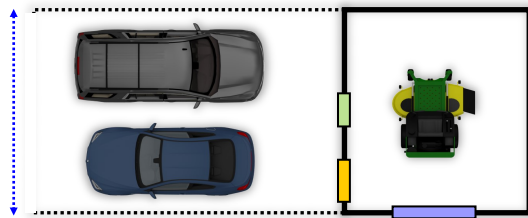

BUILDING IDEAS 1

STATES: AR, OK, MO, NE, IL, IN, IA, KS, WI, WY, MI, CO, SD

#07

PDF

22'W

40'L

■ 24"Wx36"H Window
■ 36"Wx80"H Walk in door
■ 10'Wx8'H Frame Out
■ 8'Wx7'H Door
□ Gable End

#08

PDF

24'W

20'L

■ 8'WX7'H Door
■ 24"Wx36"H Window
■ 36"Wx80"H Walk Door

#09

PDF

35'L

15'W

■ 24'WX36'H Window
■ 10'WX10'H Frame Out
■ 8'WX10'H Frame Out

#10

PDF

18'W

30'L

■ 24"Wx36"H Window
■ 36"Wx80"H Walk in door
■ 8'Wx7'H Door

#11

PDF

30'L

32'W

□ Gable End

#12

PDF

30'W

30'L

■ 10'WX8'H Door
■ 24"Wx36"H Window
■ 36"Wx80"H Walk Door