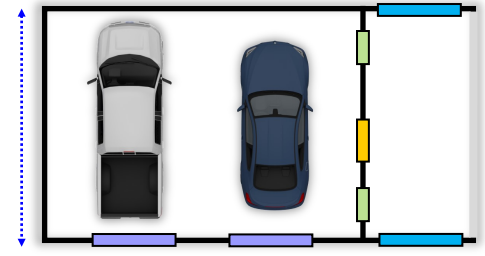

PDF

30'W

30'L

Gable End 10'Wx8'H Frame Out

#03

PDF

35'L

22'W