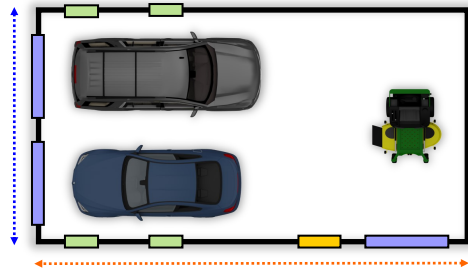

10'WX8'H Door 36"Wx80"H Walk in door 24'WX36'H Window 10'WX8'H Frame Out Gable End

#04

PDF

22'W

30'L

9'WX7'H Door 36"Wx80"H Walk in door 24'WX36'H Window

#05

PDF