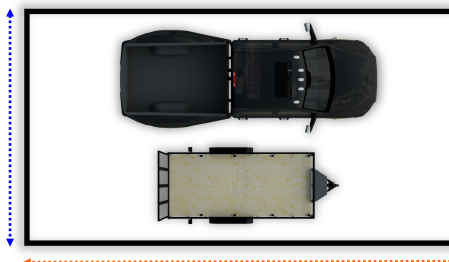

30'L

32'W

□ Gable End

#12

PDF

30'W

30'L

■ 10'WX8'H Door
 ■ 24"Wx36"H Window
 ■ 36"Wx80"H Walk Door