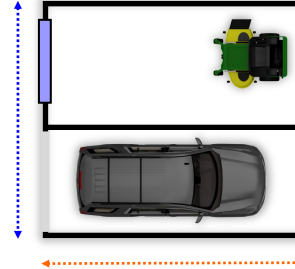

8'WX7'H Door Gable End

#06

PDF