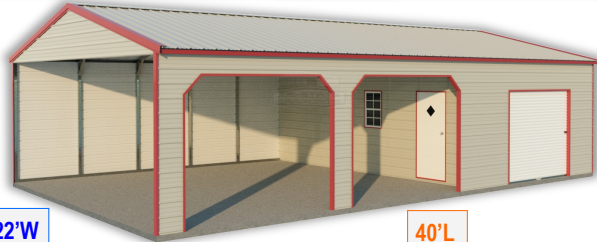

BUILDING IDEAS 1

STATES: AR, OK, MO, NE, IL, IN, IA, KS, WI, WY, MI, CO, SD

#07

PDF

22'W

40'L

■ 24"Wx36"H Window
 ■ 36"Wx80"H Walk in door
 ■ 10'Wx8'H Frame Out
 ■ 8'Wx7'H Door
 □ Gable End

#08