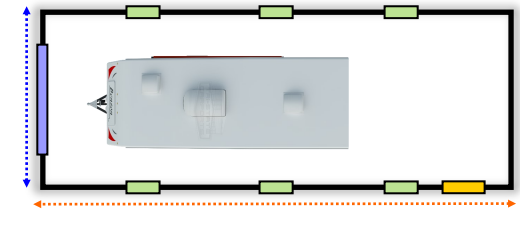

22'W

20'L

8'WX7'H Door Gable End

#06

PDF

18'W

35'L

12'WX12'H Door 36"Wx80"H Walk in door 24'WX36'H Window